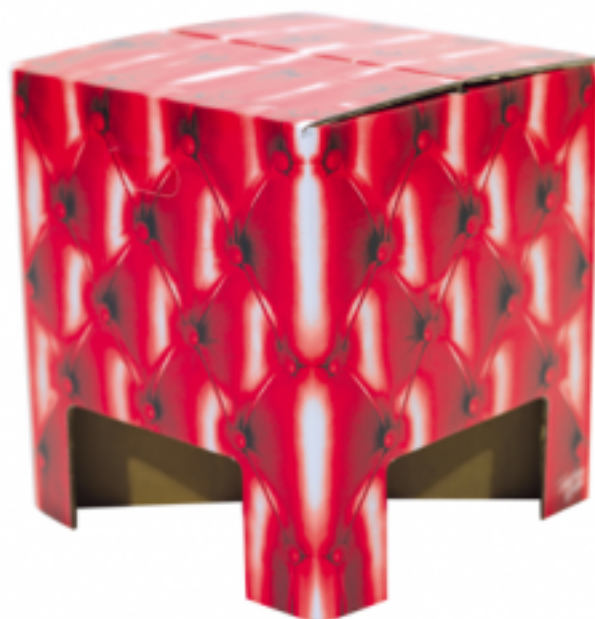

Siret RCS Lille
488 960 519 0020

TVA Intracommunautaire
FR 39 488 960 519

Tabouret capiton rouge

Référence : 8009-03

Etonnant petit siège en carton habillé d'un faux capitonnage. Bluffant de réalisme et ludique, ce tabouret ultra résistant (jusqu'à 200 kg), léger (900 g) et compact (L. 30,5 x P. 30,5 x H. 40 cm) se monte en moins de 20 secondes. En guise de mobilier d'appoint, de table basse, ou de table de chevet, il sera se faire une place de choix dans votre intérieur. Existe aussi en noir et en beige. Fourni en sachet avec poignée de transport.